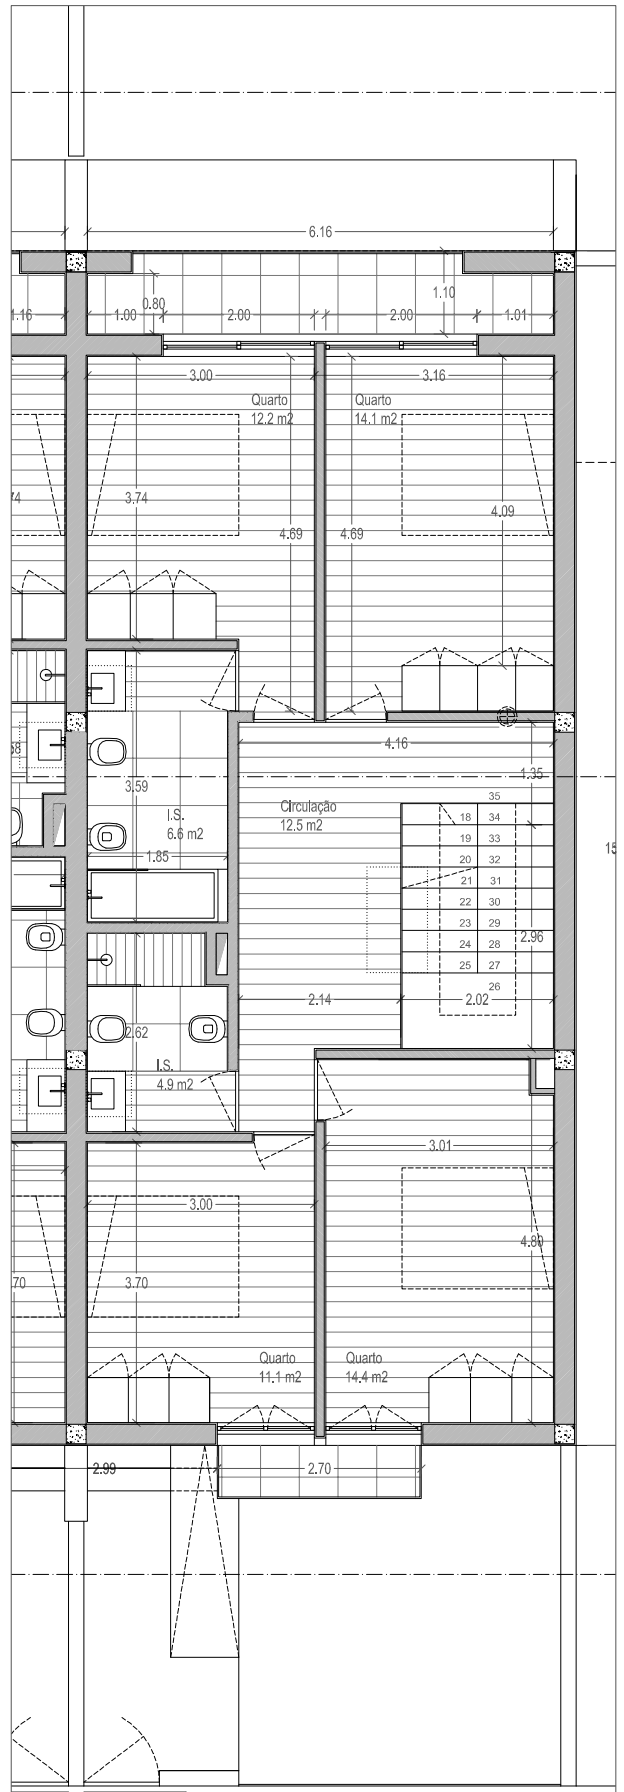

VIDA NOVA *parque residencial*
(lote 12) vila frescaíña s.martinho | barcelos

VIDA NOVA - imagem 3D

VIDA NOVA (lote 12) | implantação

planta da implantação

VIDA NOVA (lote 12) | moradia v3 - n.º 02

planta rés do chão com logradouro

VIDA NOVA (lote 12) | moradia v3 - n.º 02

planta rés do chão

planta piso I

escala 1/100

VIDA NOVA (lote 12) | moradia v3 - n.º 02

planta da cave

escala 1/100

VIDA NOVA (lote 12) | moradia v4 - n.º 05

planta rés do chão com logradouro

VIDA NOVA (lote 12) | moradia v4 - n.º 05

escala 1/100

VIDA NOVA (lote 12) | moradia v4 - n.º 05