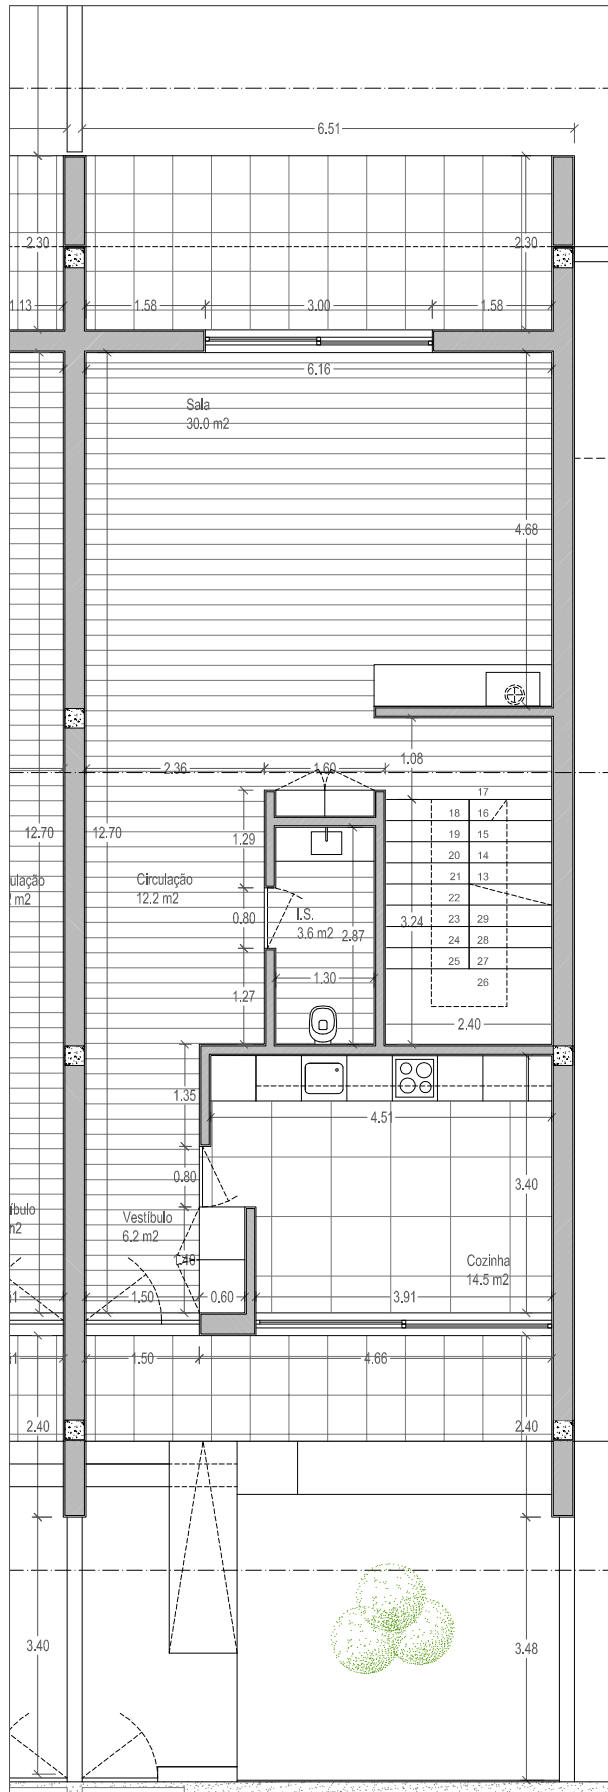

VIDA NOVA *parque residencial*
(lote 12) vila frescaíña s.martinho | barcelos

VIDA NOVA - imagem 3D

VIDA NOVA (lote 12) | implantação

planta da implantação

VIDA NOVA (lote 12) | moradia v3 - n.º 02

planta rés do chão com logradouro

VIDA NOVA (lote 12) | moradia v3 - n.º 02

planta rés do chão

planta piso I

escala 1/100

VIDA NOVA (lote 12) | moradia v3 - n.º 02

planta da cave

escala 1/100

VIDA NOVA (lote 12) | moradia v4 - n.º 05

planta rés do chão com logradouro

VIDA NOVA (lote 12) | moradia v4 - n.º 05

escala 1/100

VIDA NOVA (lote 12) | moradia v4 - n.º 05