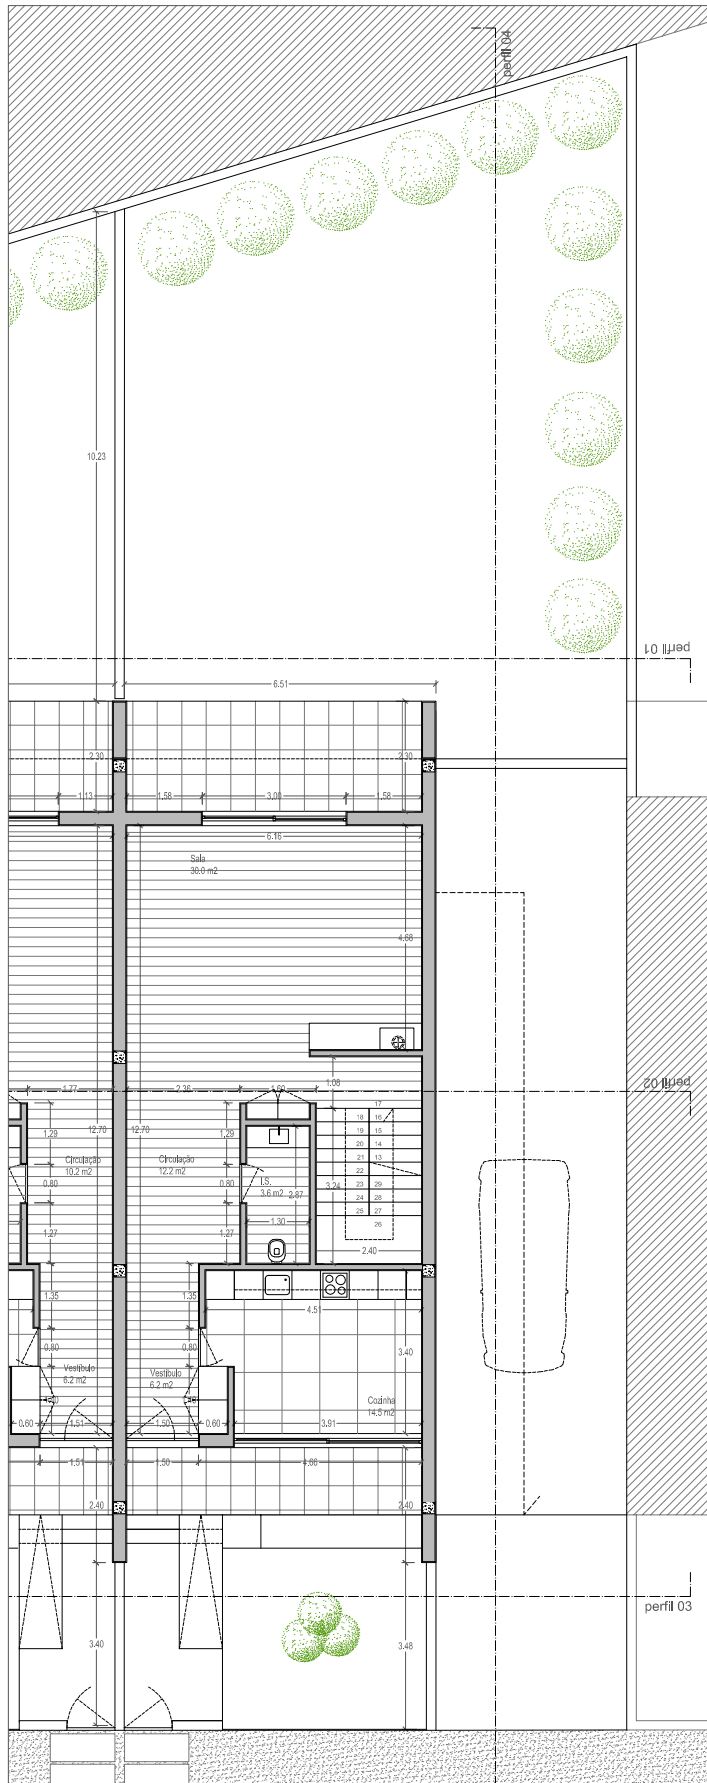

VIDA NOVA *parque residencial*
(lote 12) vila frescaíña s.martinho | barcelos

VIDA NOVA - imagem 3D

VIDA NOVA (lote 12) | implantação

planta da implantação

VIDA NOVA (lote 12) | moradia v3 - n.º 02

planta rés do chão com logradouro

VIDA NOVA (lote 12) | moradia v3 - n.º 02

planta rés do chão

planta piso I

escala 1/100

VIDA NOVA (lote 12) | moradia v3 - n.º 02

planta da cave

escala 1/100

VIDA NOVA (lote 12) | moradia v4 - n.º 05

planta rés do chão com logradouro

VIDA NOVA (lote 12) | moradia v4 - n.º 05

escala 1/100

VIDA NOVA (lote 12) | moradia v4 - n.º 05