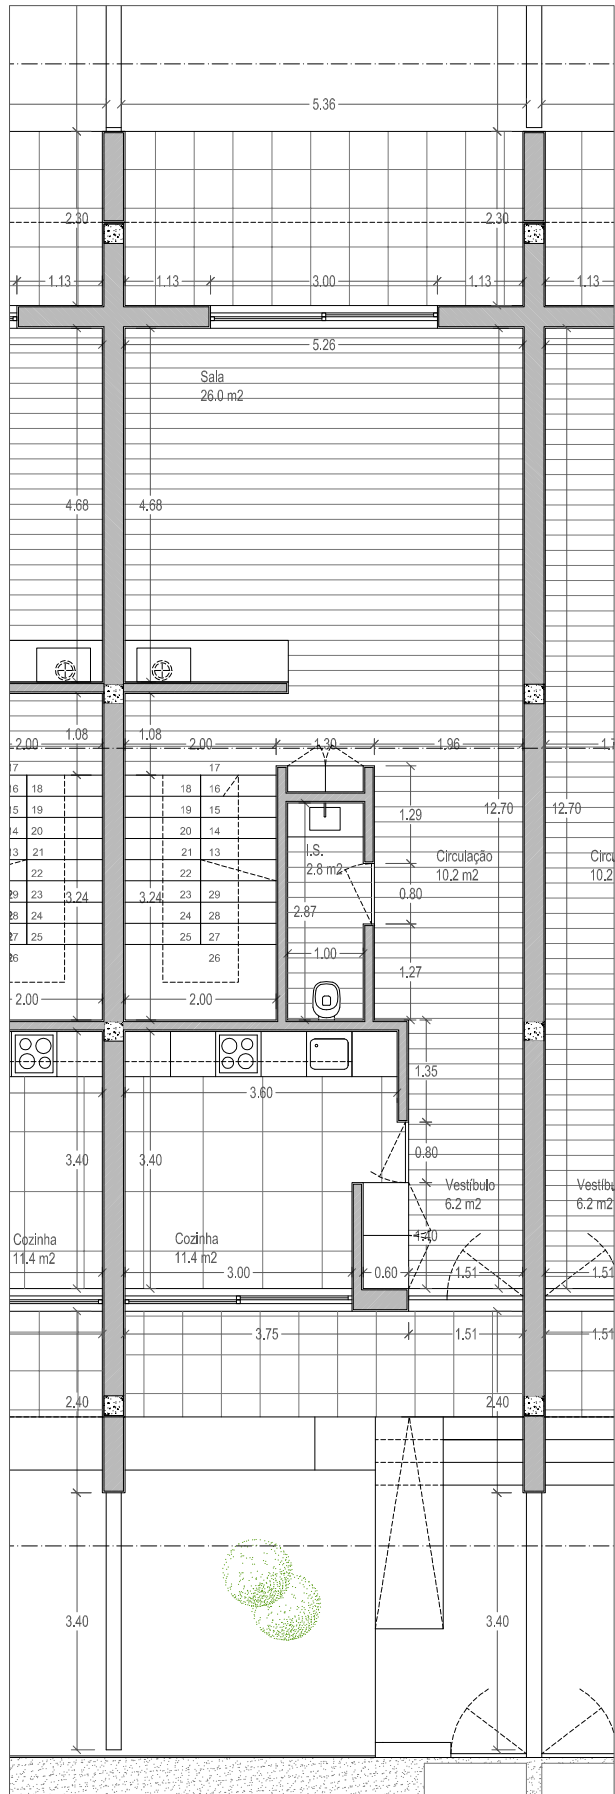

VIDA NOVA *parque residencial*
(lote 12) vila frescaíña s.martinho | barcelos

VIDA NOVA - imagem 3D

VIDA NOVA (lote 12) | implantação

planta da implantação

VIDA NOVA (lote 12) | moradia v3 - n.º 02

planta rés do chão com logradouro

VIDA NOVA (lote 12) | moradia v3 - n.º 02

planta rés do chão

planta piso I

escala 1/100

VIDA NOVA (lote 12) | moradia v3 - n.º 02

planta da cave

escala 1/100

VIDA NOVA (lote 12) | moradia v4 - n.º 05

planta rés do chão com logradouro

VIDA NOVA (lote 12) | moradia v4 - n.º 05

escala 1/100

VIDA NOVA (lote 12) | moradia v4 - n.º 05