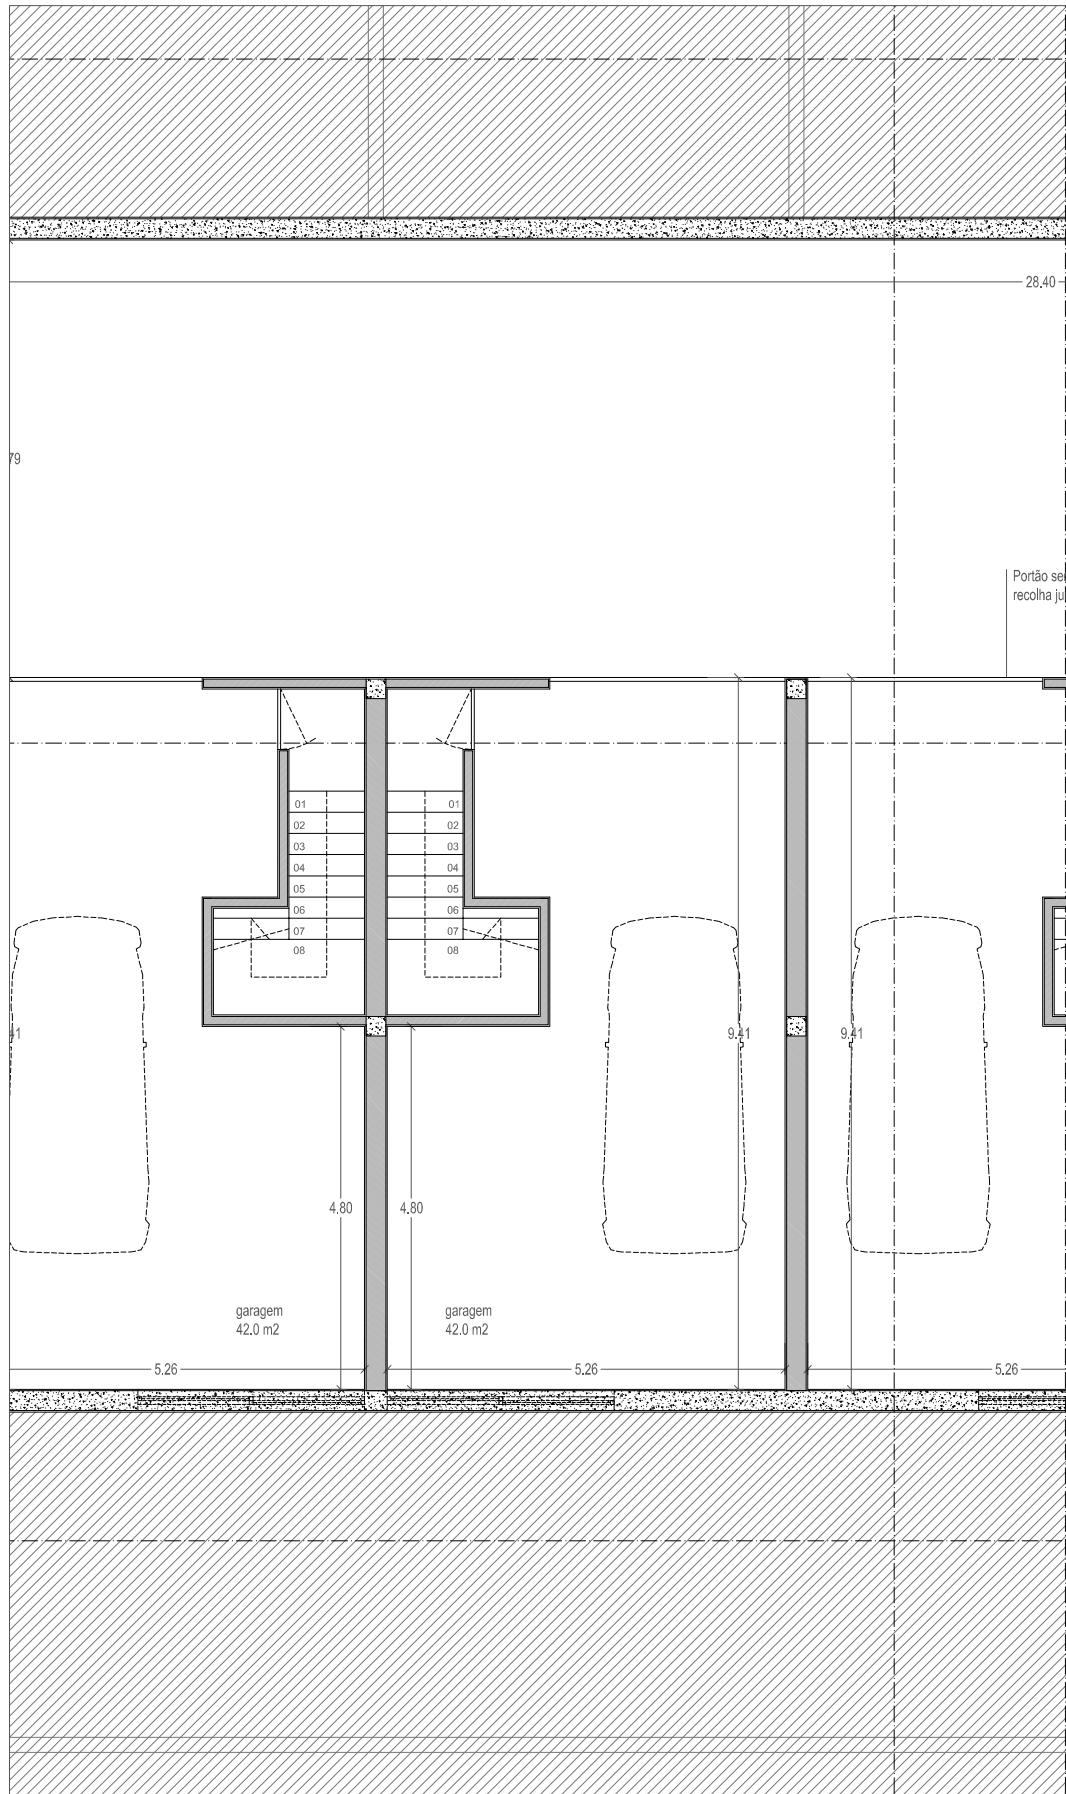

VIDA NOVA *parque residencial*
(lote 12) vila frescaíña s.martinho | barcelos

VIDA NOVA - imagem 3D

VIDA NOVA (lote 12) | implantação

planta da implantação

VIDA NOVA (lote 12) | moradia v3 - n.º 02

planta rés do chão com logradouro

VIDA NOVA (lote 12) | moradia v3 - n.º 02

planta rés do chão

planta piso I

escala 1/100

VIDA NOVA (lote 12) | moradia v3 - n.º 02

planta da cave

escala 1/100

VIDA NOVA (lote 12) | moradia v4 - n.º 05

planta rés do chão com logradouro

VIDA NOVA (lote 12) | moradia v4 - n.º 05

escala 1/100

VIDA NOVA (lote 12) | moradia v4 - n.º 05