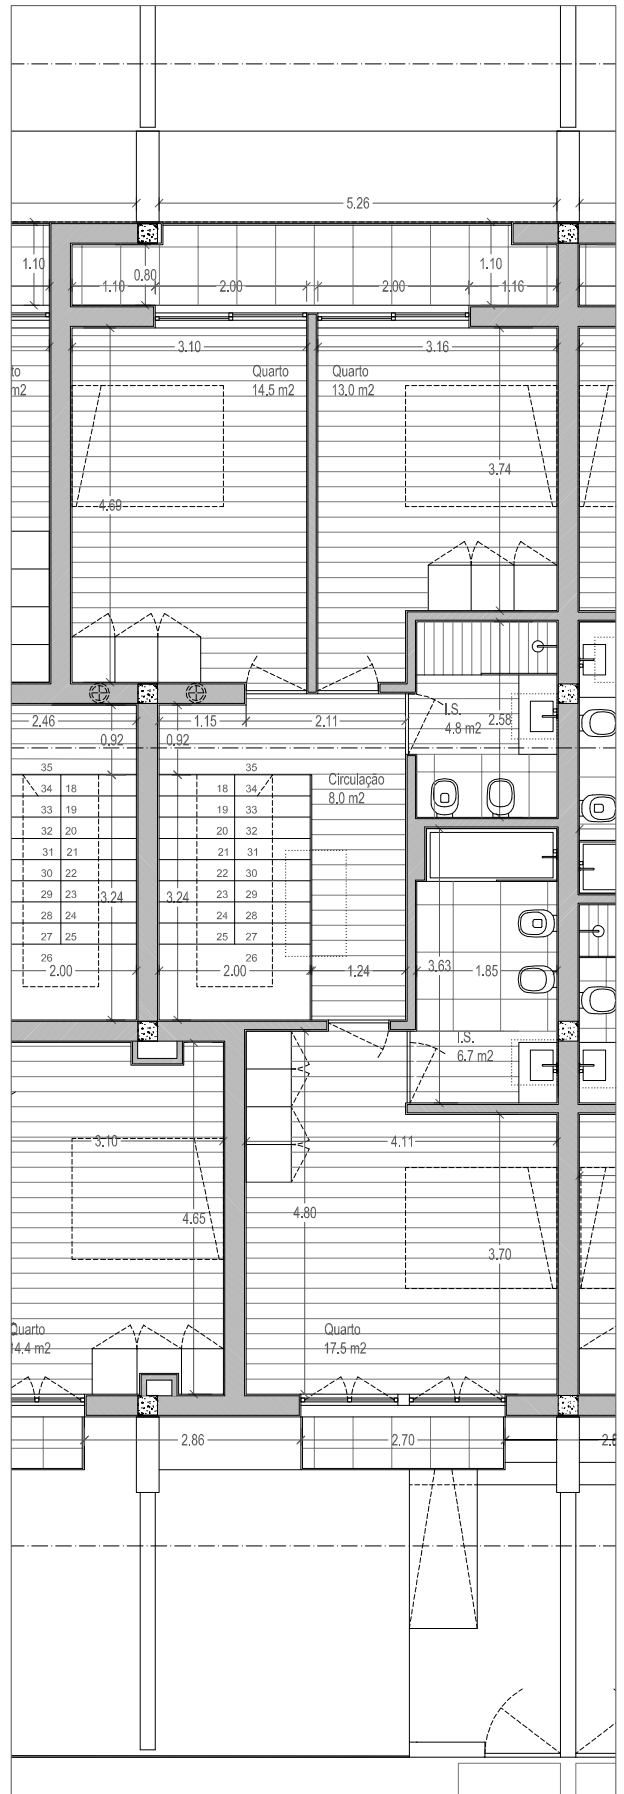

VIDA NOVA *parque residencial*
(lote 12) vila frescaíña s.martinho | barcelos

VIDA NOVA - imagem 3D

VIDA NOVA (lote 12) | implantação

planta da implantação

VIDA NOVA (lote 12) | moradia v3 - n.º 02

planta rés do chão com logradouro

VIDA NOVA (lote 12) | moradia v3 - n.º 02

planta rés do chão

planta piso I

escala 1/100

VIDA NOVA (lote 12) | moradia v3 - n.º 02

planta da cave

escala 1/100

VIDA NOVA (lote 12) | moradia v4 - n.º 05

planta rés do chão com logradouro

VIDA NOVA (lote 12) | moradia v4 - n.º 05

escala 1/100

VIDA NOVA (lote 12) | moradia v4 - n.º 05