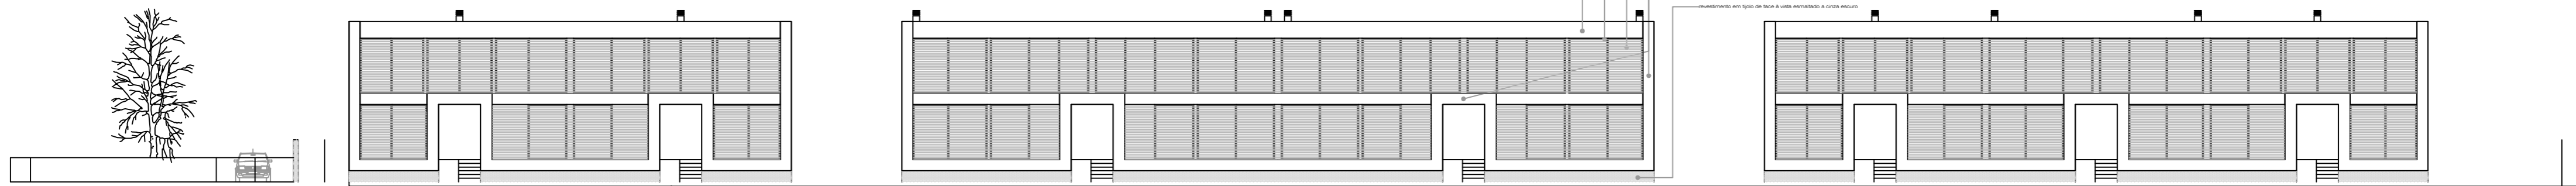

FACHADA NASCENTE